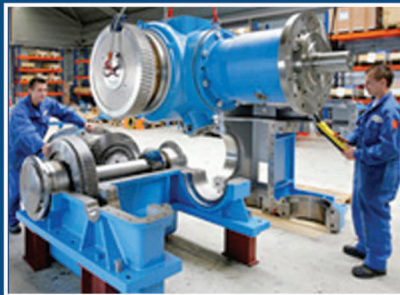

ZUGASSTREK